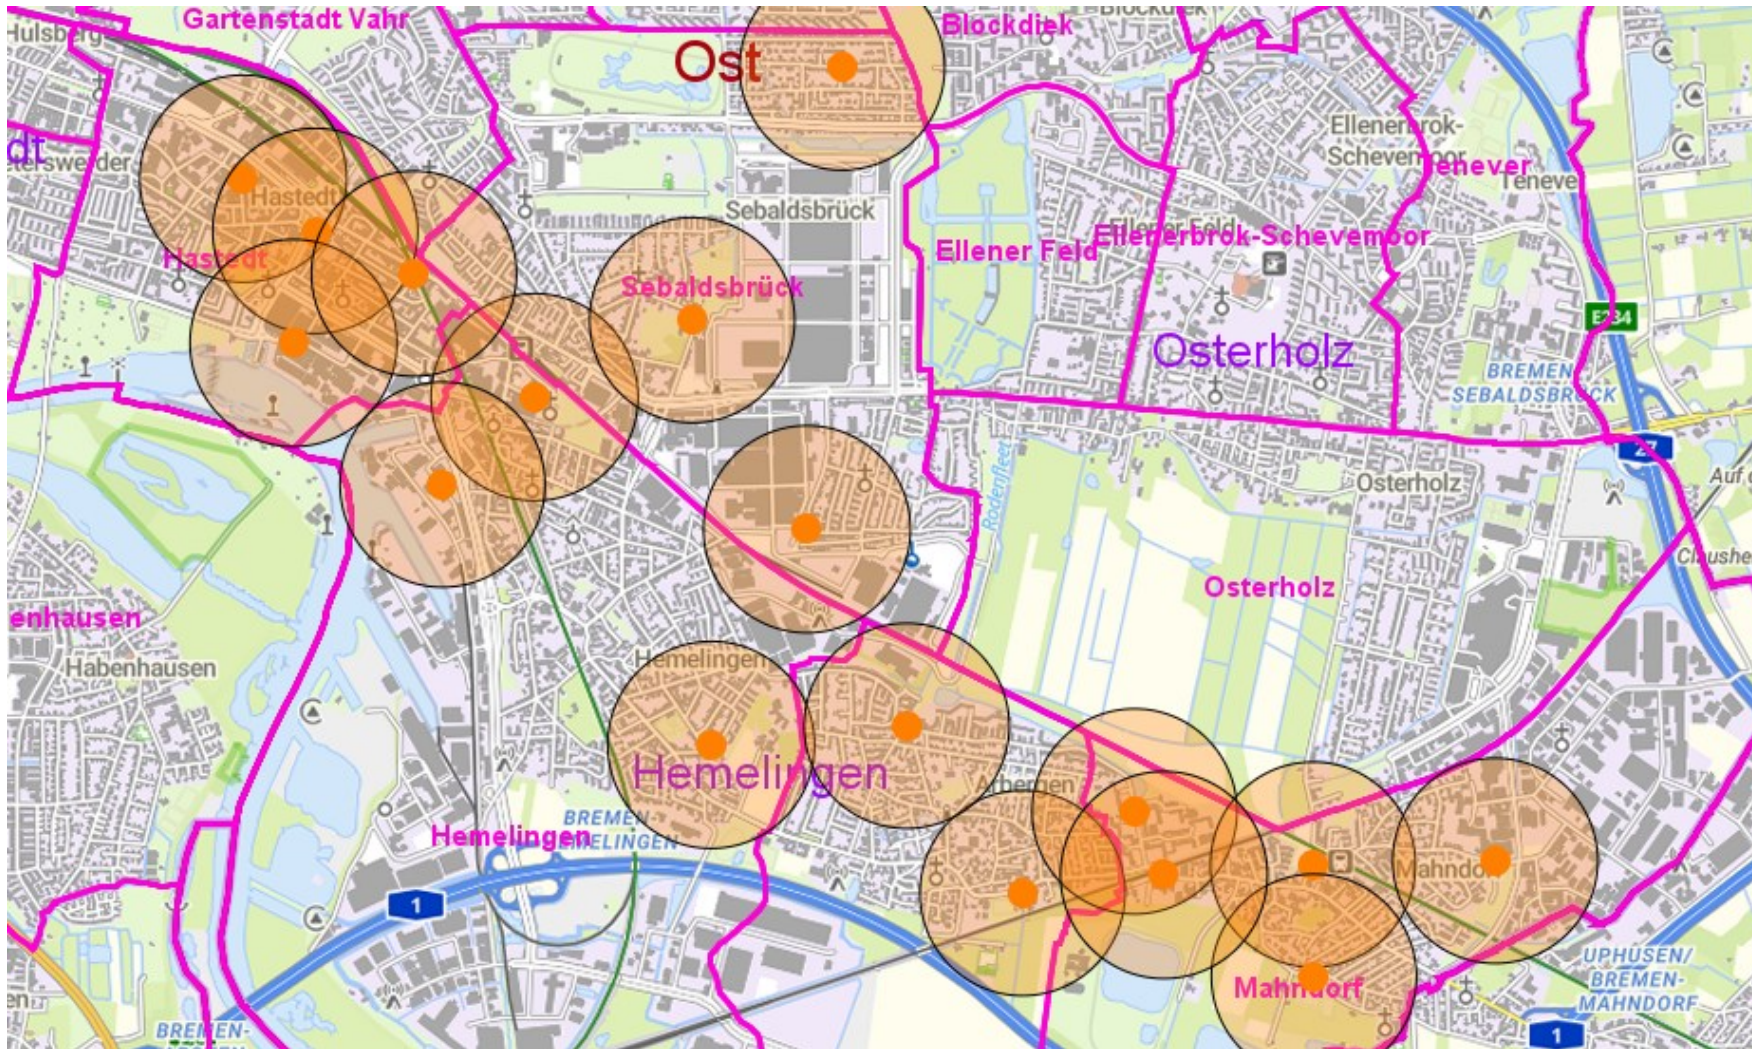

Moin!

Übersicht notwendiger Containerplätze in Hemelingen

Fachausschuss OA Hemelingen
Bremen, 3. März 2025

**Die Bremer
Stadtreinigung**

Übersicht Containerplätze je Ortsteil - Ist

Stadtteil	Ortsteil	Einwohner	CTP-Ist	CTP-Min/Soll	Ew/CTP
Hemelingen		42.910	17	21	2.524
					2.000 (Ziel)
	Sebaldsbrück	9.750	3	5	3.250
	Hastedt	10.137	4	5	2.534
	Hemelingen	10.332	3	5	3.444
	Arbergen	5.602	2	3	2.801
	Mahndorf	5.724	5	3	1.145
CTP = Containerplatz Ew = Einwohner					

Containerplätze mit 500 m Radius

Quelle: GeoPortal Bremen

Zusammenfassung

- in der Hemelingen wohnen zum Teil viele Menschen auf dichtem Raum
- es gibt zu wenige Container für die vielen Menschen
- die Anzahl der Containerplätze muss unbedingt erhalten werden
- die Rückmeldungen der Anwohnenden sind ein gutes Zeichen
-> Die soziale Kontrolle funktioniert
- punktuell ist ein bedarfsgerechter Ausbau erforderlich

**Die Bremer
Stadtreinigung**